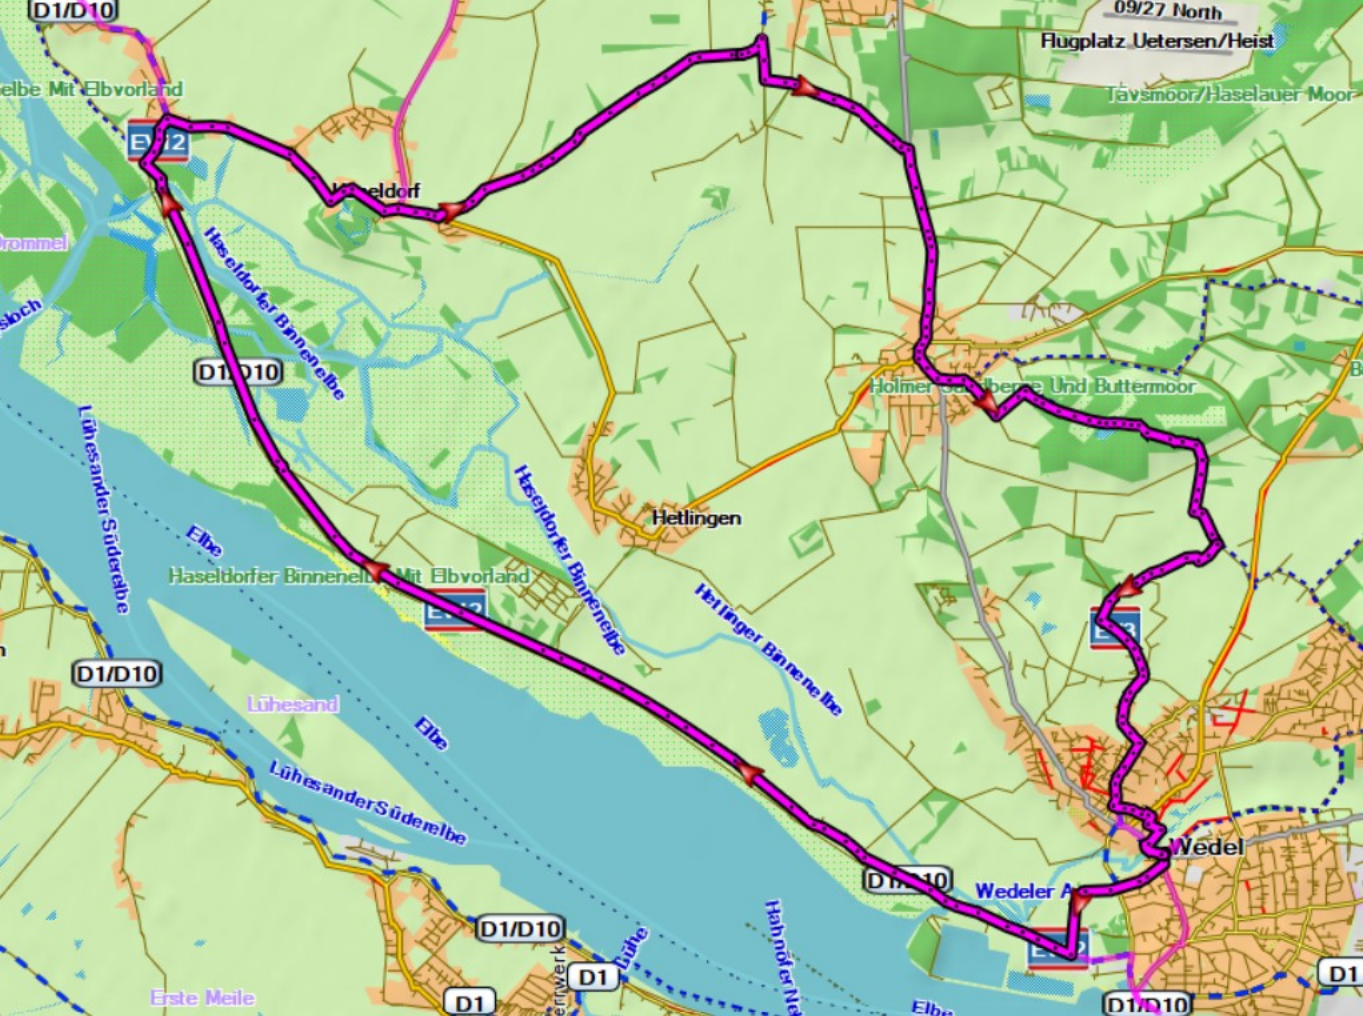

D1/D10

09/27 North

Flugplatz Uetersen/Heist

Tavsmoor/Haselauer Moor

Elbe Mit Elbvorland

E 12

Haseldorf

Wormmel

Haseldorfer Binnenelbe

D1/D10

Holmer Sandberge Und Buttermoor

Waldboch

Lühesander Süderelbe

Elbe

Haseldorfer Binnenelbe

Hetlingen

Helinger Binnenelbe

Haseldorfer Binnenelbe Mit Elbvorland

D1/D10

Lühesand

Elbe

Lühesander Süderelbe

D1/D10

D1

D1/D10

Wedeler A

Wedel

Erste Meile

D1

Lühelübe

Helmhofsgraben

Elbe

D1/D10

D1